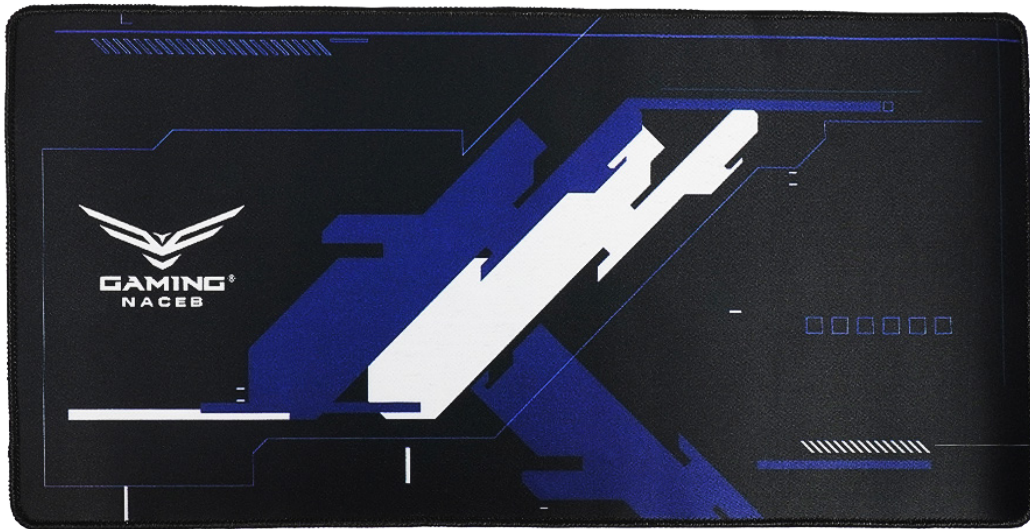

MOUSEPAD M

NA-0959

ESTILO	
Colores:	
Material:	Microfibra
CARACTERÍSTICAS	
Costura:	Reforzada
Grosor:	4mm
Tela:	Multispandex
MEDIDAS	
Tamaño:	M 30 x 60 cm