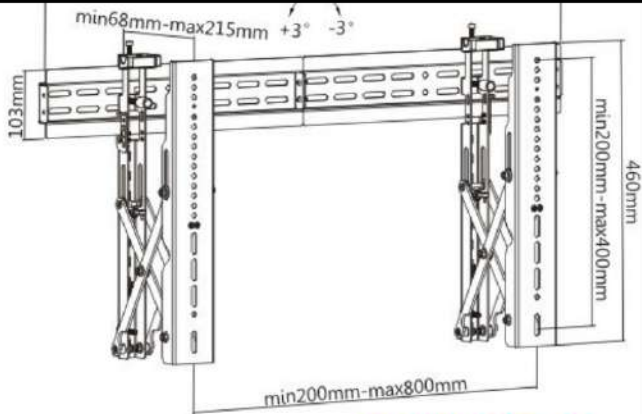

Soporte para TV VideoWall

Compatible con Televisión de 37" - 70" de 45kg/99lbs

No. Parte: **OVW-3770**

Descripción

Nombre del Producto	Video Wall
Material:	Acero
Color:	Negro
Tamaño	900x465x215mm (35.4"x18.3"x8.5")
Tamaño de TV Recomendado	37"-70"
VESA	200x200, 300x300, 400x200, 400x400, 600x400, 800x400
VESA Máximo	800x400
Soporta hasta	45kg (99lbs)
Perfil	68~215mm (2.7"~8.5")
Instalación	Pared Sólida
Manual	Si

Características

Es un soporte de pared diseñado para ofrecer lo último en versatilidad y compatibilidad universal con capacidad de carga de 45kg - 99lbs. Este soporte se extiende 202mm desde la pared mediante una prensa con función de extracción y se coloca 60mm en la pared cuando se retrae con un mecanismo de bloqueo rápido. Cuenta con soportes de desplazamiento lateral y ajuste de nivel de pantalla incorporado para una alineación y nivel de pantalla sin problemas. Es la solución perfecta para pantallas públicas y comerciales con diseño antirrobo (requiere un candado).