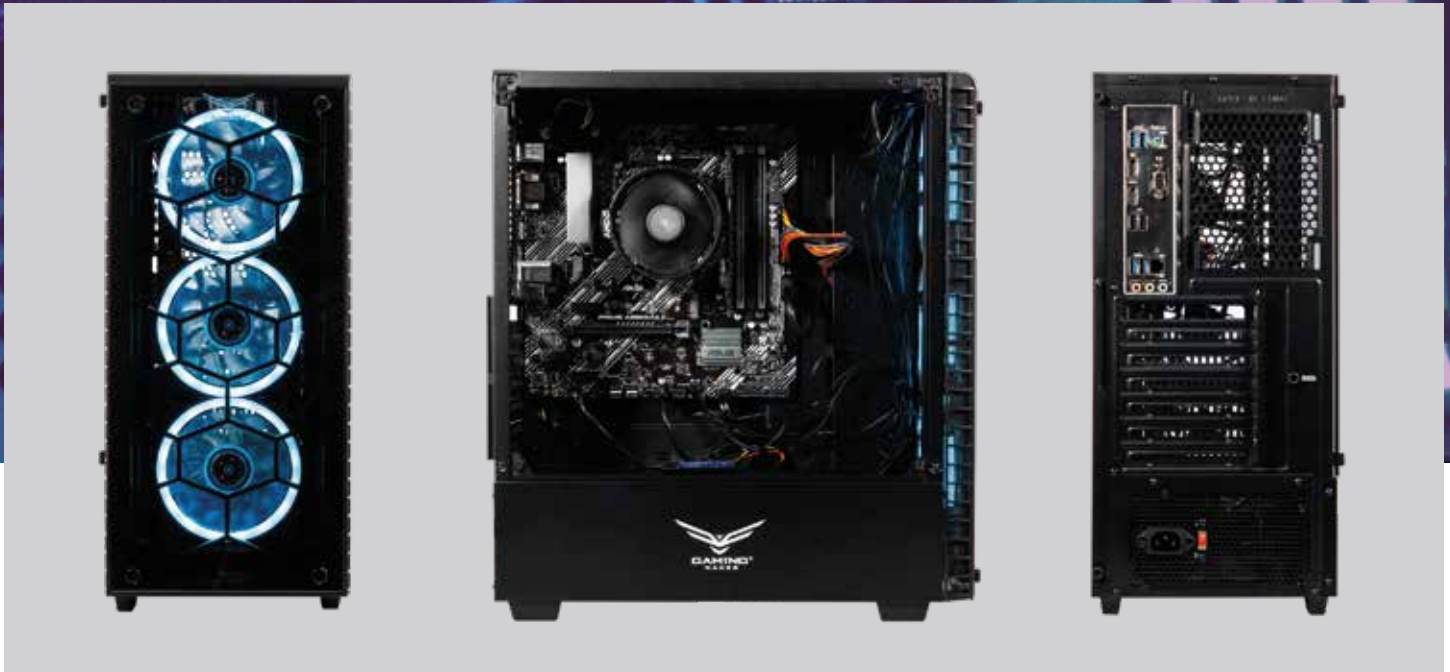

COMPUTADORA

SCOUT

NA-RZN560-SCOUT

COMPONENTES

Gabinete	NA-0602
CPU	Ryzen 5 5600 GT
Disipador	Ventiladores de stock
Ventiladores	Integrados
Chipset	AMD A520
Memoria RAM	8 GB - DDR4 3200 (8GB x 1)
GPU	Gráficos integrados
Fuente de Poder	EV-500 500W
Almacenamiento	SSD 480GB
Sistema Operativo	WINDOWS 11 Pro (Prueba)
Teclado y Mouse	NA-633