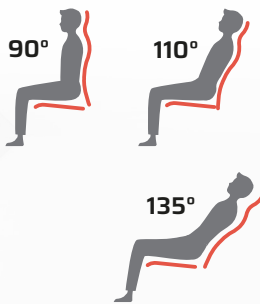

Silla Gamer ULTIMATE MAX

Tela de Nylon
Transpirable

Soporte
**Lumbar y
Reposacabezas**

Soporta hasta
150 Kg

ESPECIFICACIONES DE SILLA

Modelo	BR-940511
Producto	Silla Gamer Giratoria Ajustable
Materiales	PU + Tela + Espuma Moldeada
Dimensiones (L*W*H*)	66.0 x 50.0 x 125.0 - 132.0 cm
Peso	22 Kg
Mecanismo	Mariposa
Tipo de pistón	Clase 4
Peso máximo	150 Kg
Ángulo de inclinación	135°
Tipo de reposabrazos	4D
Cojín Lumbar	Espuma con agarre magnético
Cojín Cervical	Memory foam
Estrella	Nylon
Ruedas	5
Estructura	Respaldo con el marco de hierro + asiento de madera contrachapada

RESPAWN SIN DOLOR

Olvídate de los dolores de espalda tras largas sesiones de juego. **El cojín lumbar con agarre magnético se ajusta a ti, brindándote soporte** donde más lo necesitas, sin moverse ni perder su posición

MODO RECLINADO ACTIVADO

Adáptate a cada misión con total libertad. **Inclina tu silla hasta 135° y encuentra el ángulo perfecto**, ya sea para una estrategia intensa o para descansar entre partidas

ÁNGULOS COMUNES

AJUSTE PERFECTO PARA CADA CLASE

Control total en tus manos y codos. **Ajusta los reposabrazos en 4 direcciones, asegurando la postura perfecta** para cualquier tipo de juego, desde shooters frenéticos hasta sesiones de creación