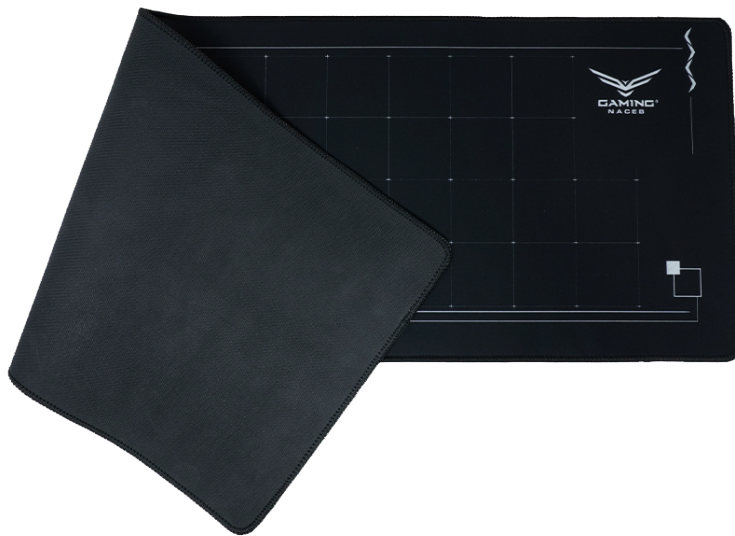

MOUSEPAD XXL

NA-0961

ESTILO

Colores:

Material:

Microfibra

CARACTERÍSTICAS

Costura:

Reforzada

Grosor:

4mm

Tela:

Multispandex

MEDIDAS

Tamaño:

XXL 30 x 90 cm