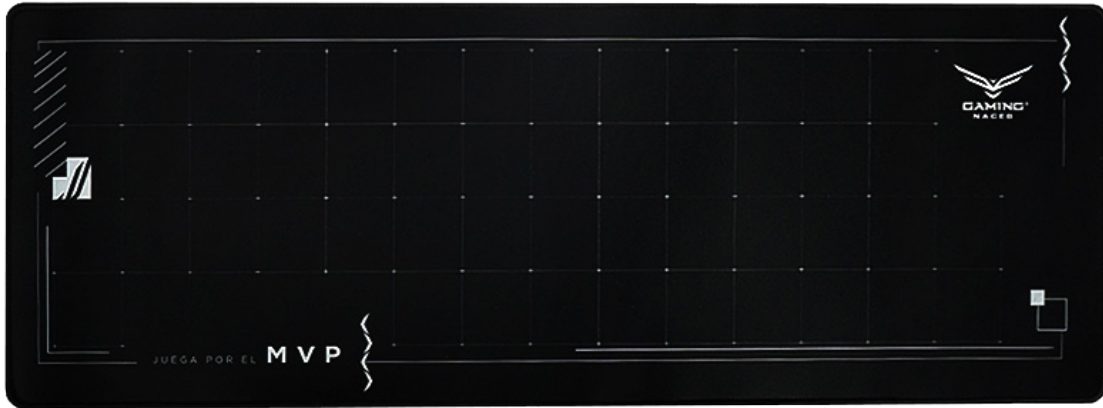

MOUSEPAD XXL

NA-0961

ESTILO

Colores:

Material:

Microfibra

CARACTERÍSTICAS

Costura:

Reforzada

Grosor:

4mm

Tela:

Multispandex

MEDIDAS

Tamaño:

XXL 30 x 90 cm